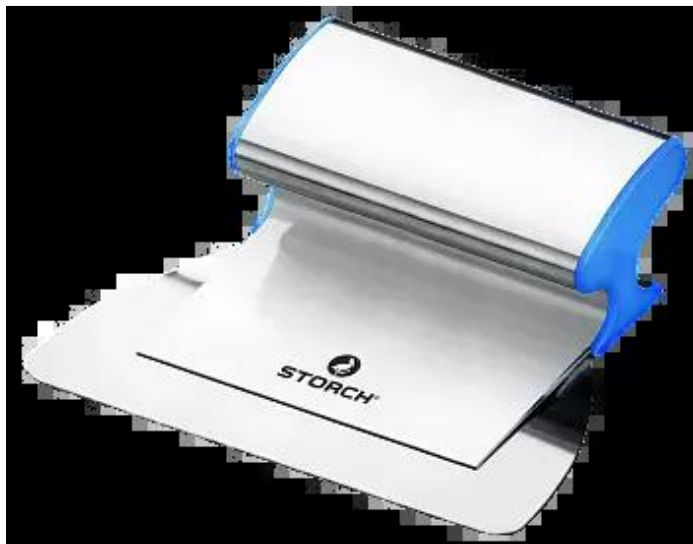

Коммерческое предложение от 18.04.24

**Шпатель 250 мм Storch со сменными лезвиями Flexogrip AluSTAR**Цена 1 шт. **3 500**
С НДС(20%), руб.**Характеристики**Артикул 101609
Модель Storch Flexogrip 250
мм**Комплектация**

Шпатель со сменным лезвием шириной 250 мм и толщиной 0,3мм, выполненным из высоколегированной нержавеющей стали.

Упакован в гофрированную упаковку с пластиковой защитой лезвия.

Описание**Шпатель со сменными лезвиями для фасадных работ Storch 250 мм (Flachenspachtel Flexogrip AluSTAR).**

Это действительно профессиональный шпатель с эргономичной рукояткой. Качественный инструмент выполненный из высококачественного анодированного алюминия, очень прочный и легкий - это новинка 2016 года от немецкого производителя Storch.

Рабочая поверхность лезвия шириной 25 см выполнена из высоколегированной нержавеющей стали.

На рисунке слева Вы видите, что у шпателя могут быть установлены сменные лезвия двух размеров:

- с толщиной 0,5 мм с острыми краями для цементно-известковых составов с большей твердостью;
- и более тонкое лезвие с толщиной 0,3 мм с закругленными краями для мягких - финишных шпатлёвок (шпаклёвок).
- Сменные лезвия у шпателя имеют пластиковую защиту!