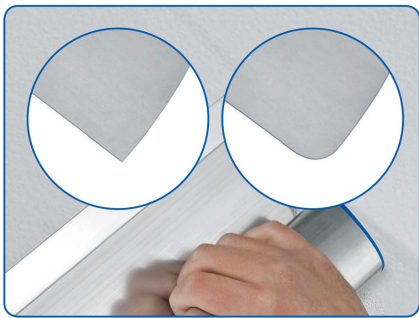

Шпатель со сменным лезвием шириной 250 мм и толщиной 0,3мм, выполненным из высоколегированной нержавеющей стали.

Упакован в гофрированную упаковку с пластиковой защитой лезвия.

Описание**Шпатель со сменными лезвиями для фасадных работ Storch 250 мм (Flachenspachtel Flexogrip AluSTAR).**

Рабочая поверхность лезвия шириной 25 см выполнена из высоколегированной нержавеющей стали.

На рисунке слева Вы видите, что у шпателя могут быть установлены сменные лезвия двух размеров:

- с толщиной 0,5 мм с острыми краями для цементно-известковых составов с большей твердостью;
- и более тонкое лезвие с толщиной 0,3 мм с закругленными краями для мягких - финишных шпатлёвок (шпаклёвок).
- Сменные лезвия у шпателя имеют пластиковую защиту!