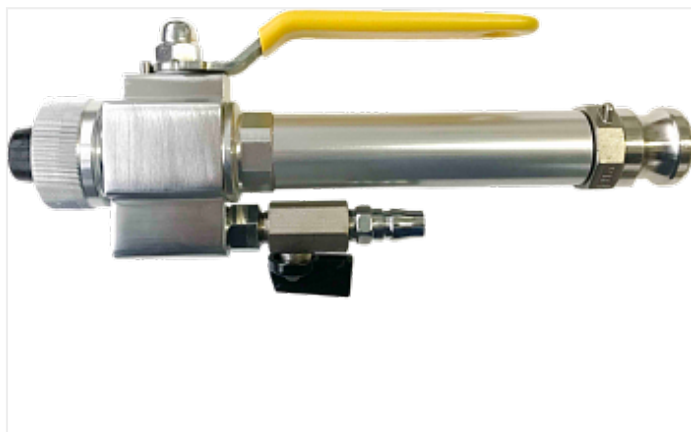

Коммерческое предложение от 02.05.24

**Растворный ствол ASPRO**Цена 1 шт. **20 160**
С НДС(20%), руб.**Характеристики**Артикул 101246
Модель Растворный ствол
ASPRO арт.101246**Комплектация****Описание****Доставка**