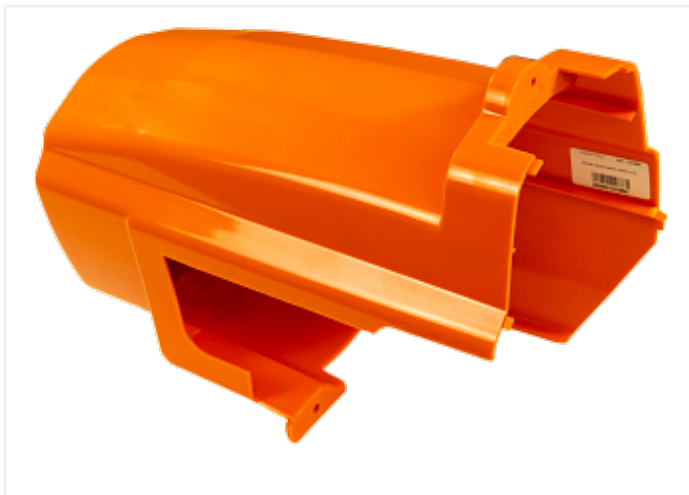

Коммерческое предложение от 11.05.24

**Крышка корпуса задняя
ASPRO-2100/2800 арт.102387**Цена 1 шт. **3 780**
С НДС(20%), руб.**Характеристики**Артикул 102387
Модель 102387**Комплектация****Описание**

Крышка корпуса задняя для окрасочного аппарата ASPRO-2100/2800