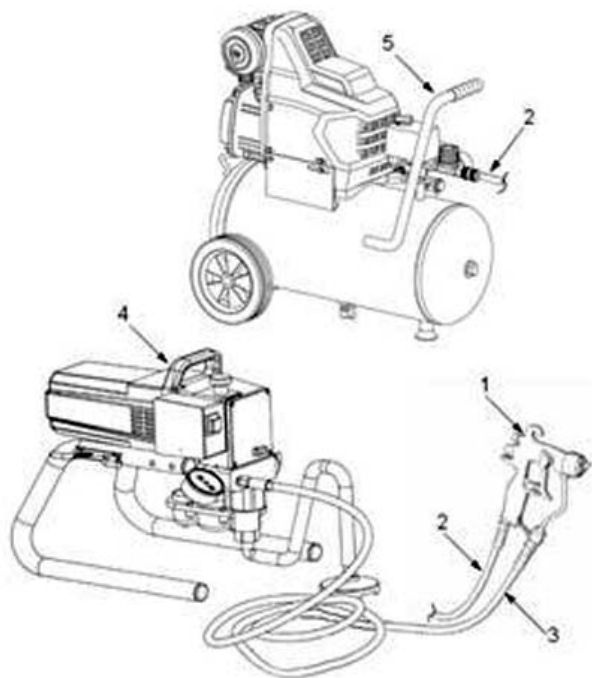

Коммерческое предложение от 26.04.24

**Краскопульт комбинированного
распыления ASPRO-637G40
арт.100408**Цена 1 шт. **10 395**
С НДС(20%), руб.**Характеристики**

Артикул	100408
Модель	100408
Вес нетто, кг	1
Вес брутто, кг	1,5

КомплектацияКраскопульт 637G40
Сопло 517
Соплодержатель
Седло краскопульты**Описание**

Окрасочный пистолет (краскопульт) для безвоздушного распыления с реверсивным соплом используется для профессиональной покраски под высоким давлением, как и пистолеты для безвоздушного распыления, но отличается подачей сжатого воздуха в воздушную головку, тем самым объединяя методы безвоздушного и воздушного распыления.